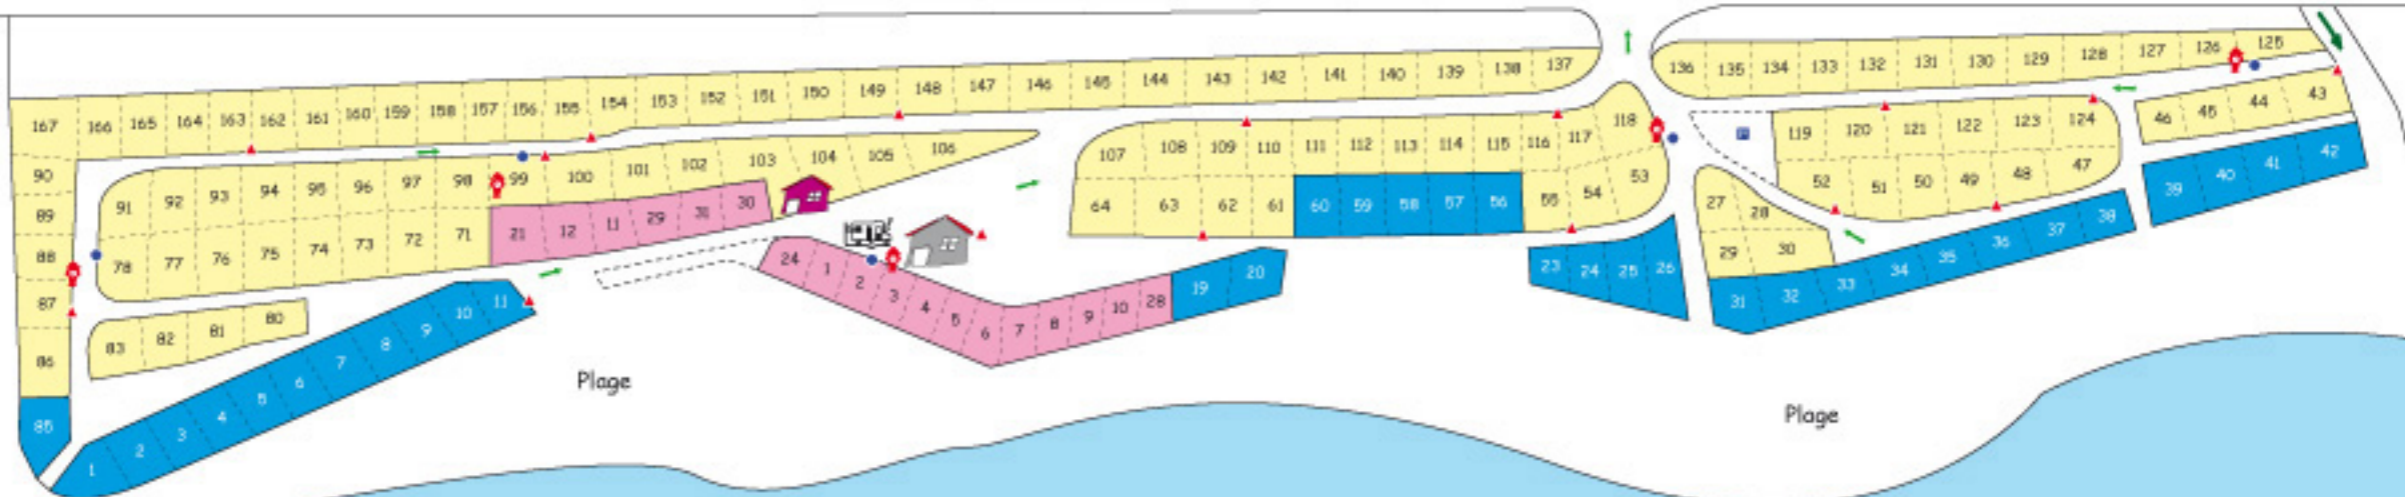

-  Empfangsbüro
-  Duschen/toiletten
-  Behinderte sanitäranlage
-  Private anlage
-  Einkaufszentrum
-  Plätze in ersten reihe am strand
-  Plätze in 2e, 3e & 4 e reihe an strandseite
-  Mobil-heime zu vermieten
-  Wohnwagen veber winterungs gebiet

-  Richtung des notausganges
-  Feuerloescher
-  Wasserfass
-  Treffpunkt
-  Feuerhydrant
-  Feuerschlauch

← Grimaud

Sainte-Maxime →

Sortie de secours

Plage

Plage